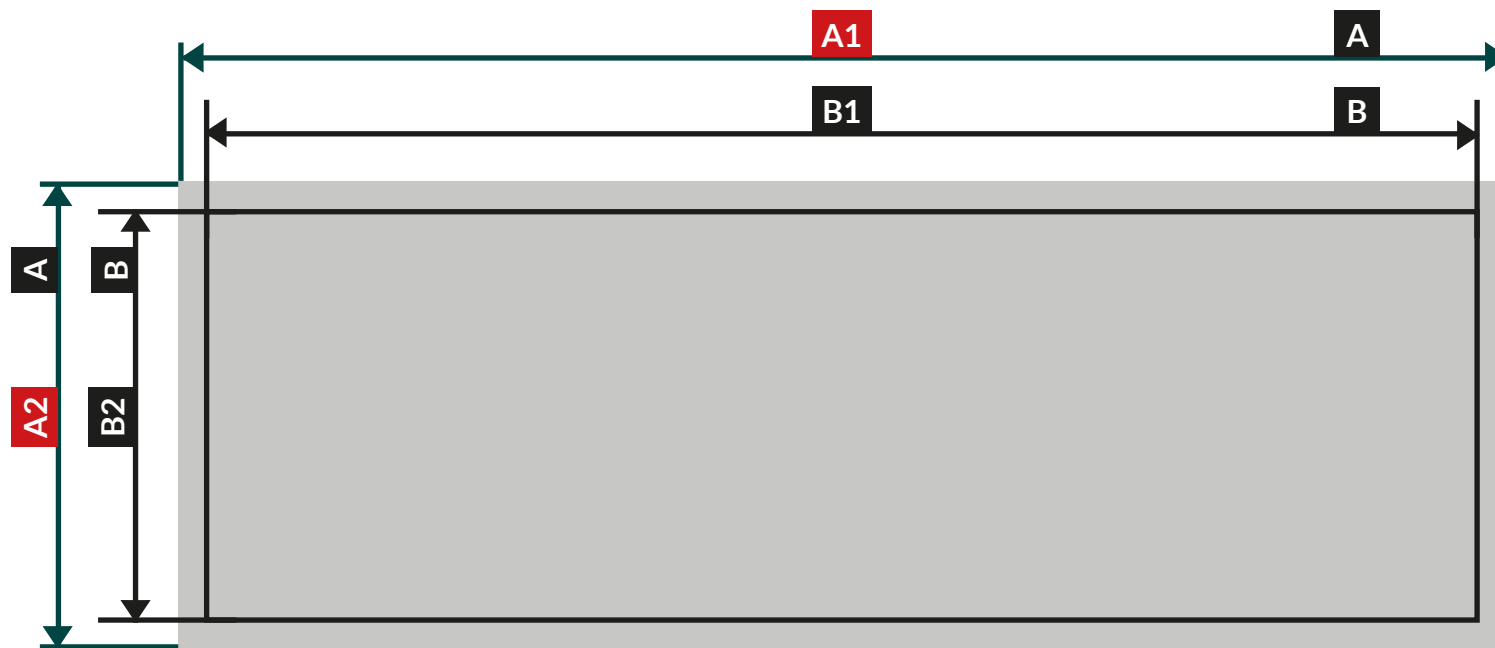

DATENBLATT

AUSSCHREIBUNG FASSADENGESTALTUNG - DESIGN IT! DEINE KUNST FÜR UNSERE FASSADE

FORMAT: 174 X 60 CM

Breite Datenformat (A1)

177,00 cm

Höhe Datenformat (A2)

63,00 cm

Breite Endformat (B1)

174,00 cm

Höhe Endformat (B2)

60,00 cm

Hinweise:

- Beschnittzugabe 1,5 cm

- in CMYK angelegt

- min. 300 dpi

- 6 Bohrungen zur Anbringungen, jeweils in den Ecken und in der Mitte der langen Seite

Zeichnungen sind nicht maßstabsgetreu